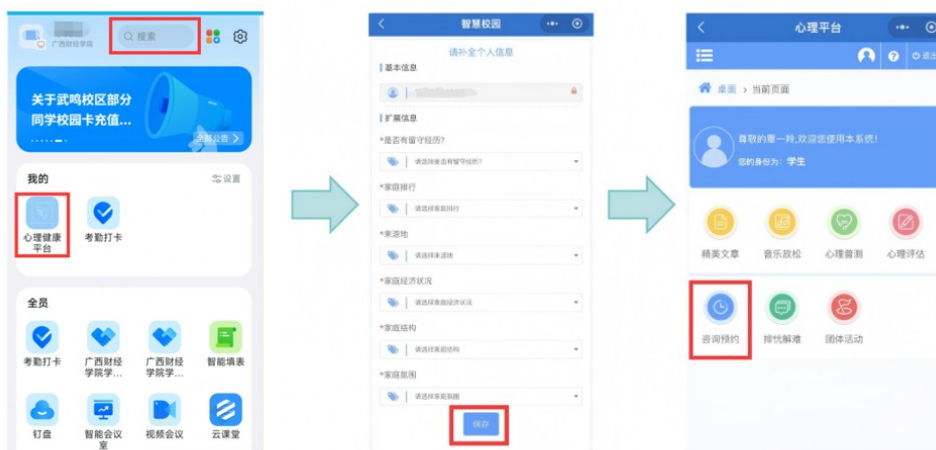

跨越山海，温暖常在 ——寒假心理咨询伴你同行

亲爱的同学们，
寒假已至，
窗外的风景或许正从熟悉的校园切换为家乡的街巷。
距离虽变，
但牵挂与支持始终如一。
无论你此刻身处何方，
学校心理中心的温暖陪伴，
都将穿越时空，
与你并肩。
这个假期，
我们的专业心理咨询服务持续在线，
愿你心有所依，
勇毅前行。

一、服务对象：

我校全体在籍学生。

二、服务时间：

寒假（2026年1月12日至3月6日）工作日 19:00-20:30。

三、预约方式

（一）自助预约：进入微信小程序【广财智慧校园】，点击【服务大厅】，搜索【心理健康】，填写基本信息保存后，进入心理平台点击【咨询预约】。

或在钉钉软件的【工作台】中点击【心理健康平台】应用，使用校园统一身份认证的账号密码登录后进行预约。

(二) Q Q 预约：添加心理中心 QQ（671453182），发送基本信息留言登记，值班咨询师将在服务时间根据预约情况协调安排咨询。

广财心理中心
QQ: 671453182